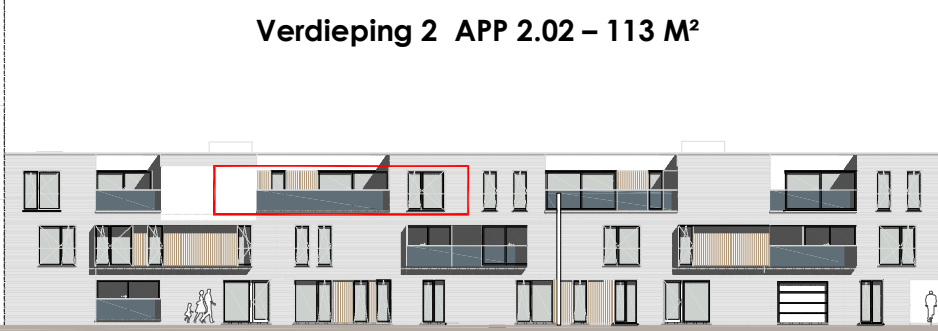

Res. EDGARD – HEERWEG NOORD – ZWIJNAARDE

Verdieping 2 APP 2.02 – 113 M²

VERDIEPING 2 APP 2.02

Meubels, maten en toestellen zijn louter indicatief. Wat voorzien is staat beschreven in het lastenboek.