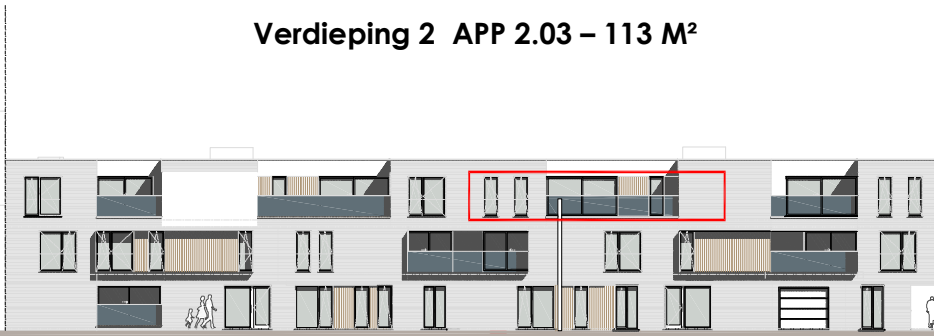

Res. EGDARD – HEERWEG NOORD – ZWIJNAARDE

Verdieping 2 APP 2.03 – 113 M²

VERDIEPING 2 APP 2.03

Meubels, maten en toestellen zijn louter indicatief. Wat voorzien is staat beschreven in het lastenboek.