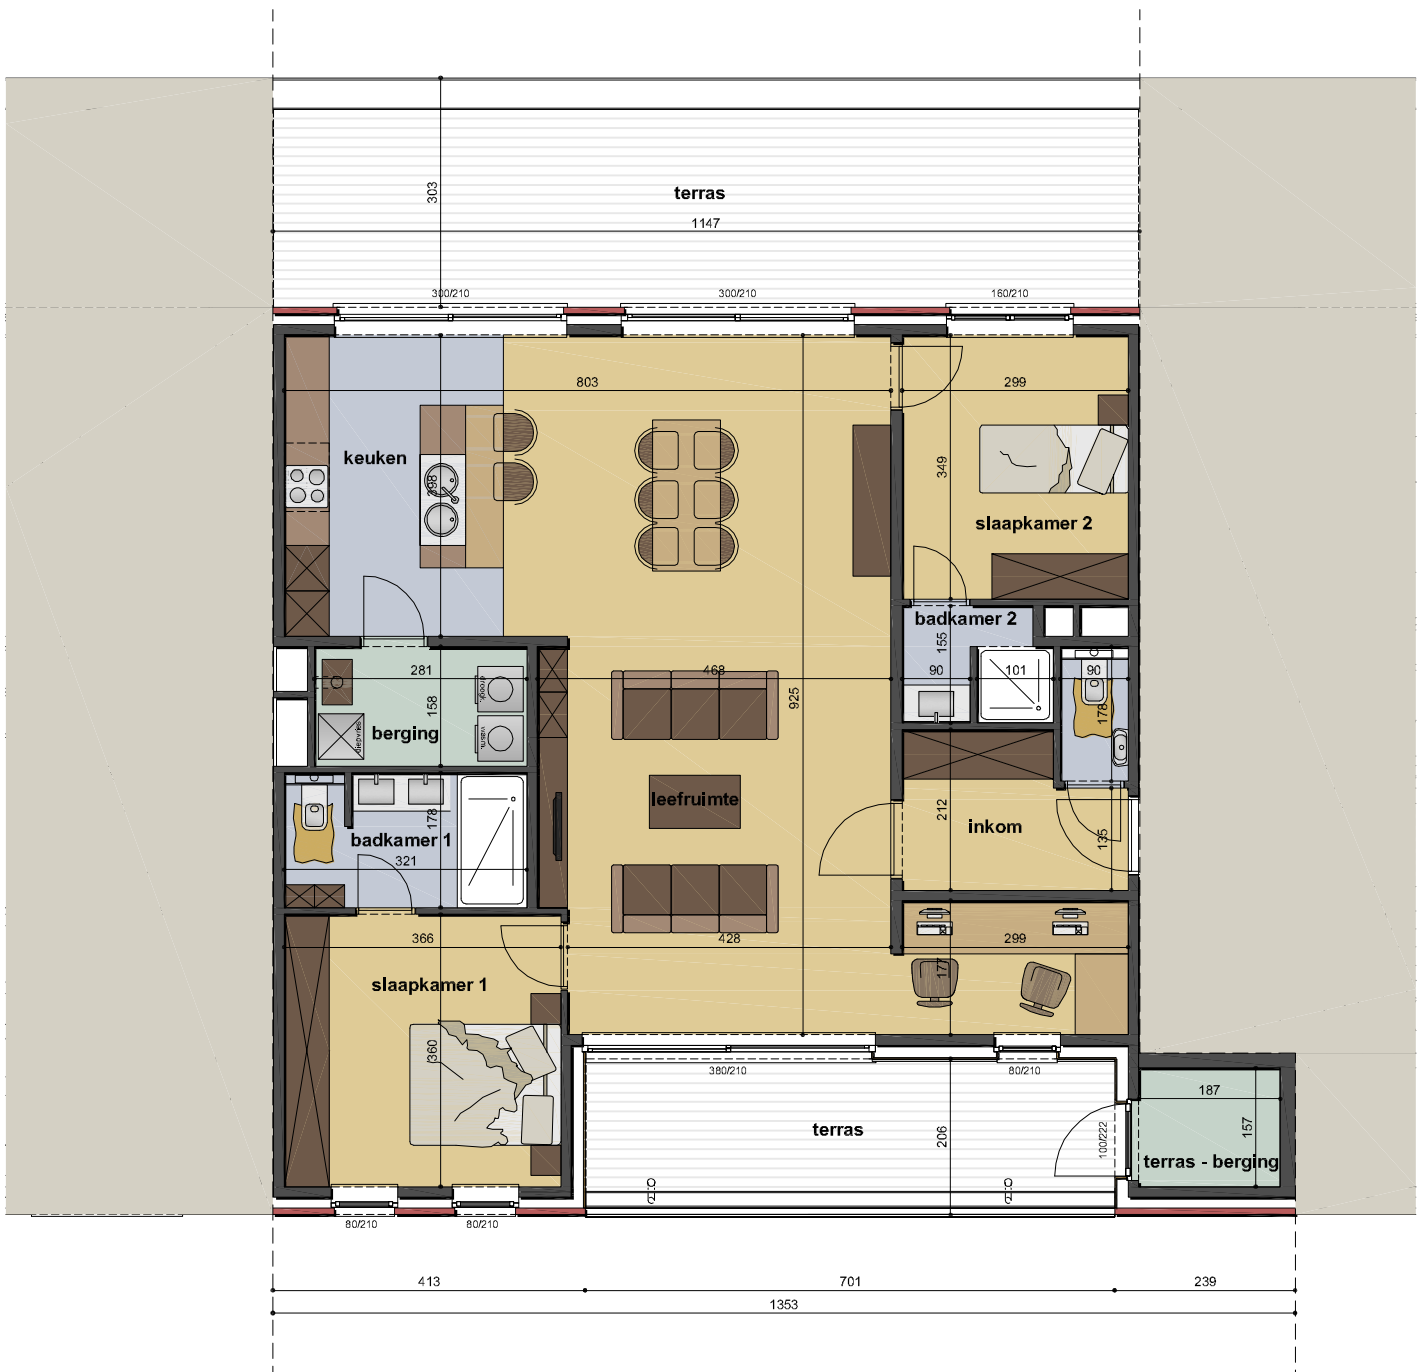

Res. EGDARD – HEERWEG NOORD – ZWIJNAARDE

Verdieping 2 APP 2.03 – 113 M²

VERDIEPING 2 APP 2.03

Meubels, maten en toestellen zijn louter indicatief. Wat voorzien is staat beschreven in het lastenboek.