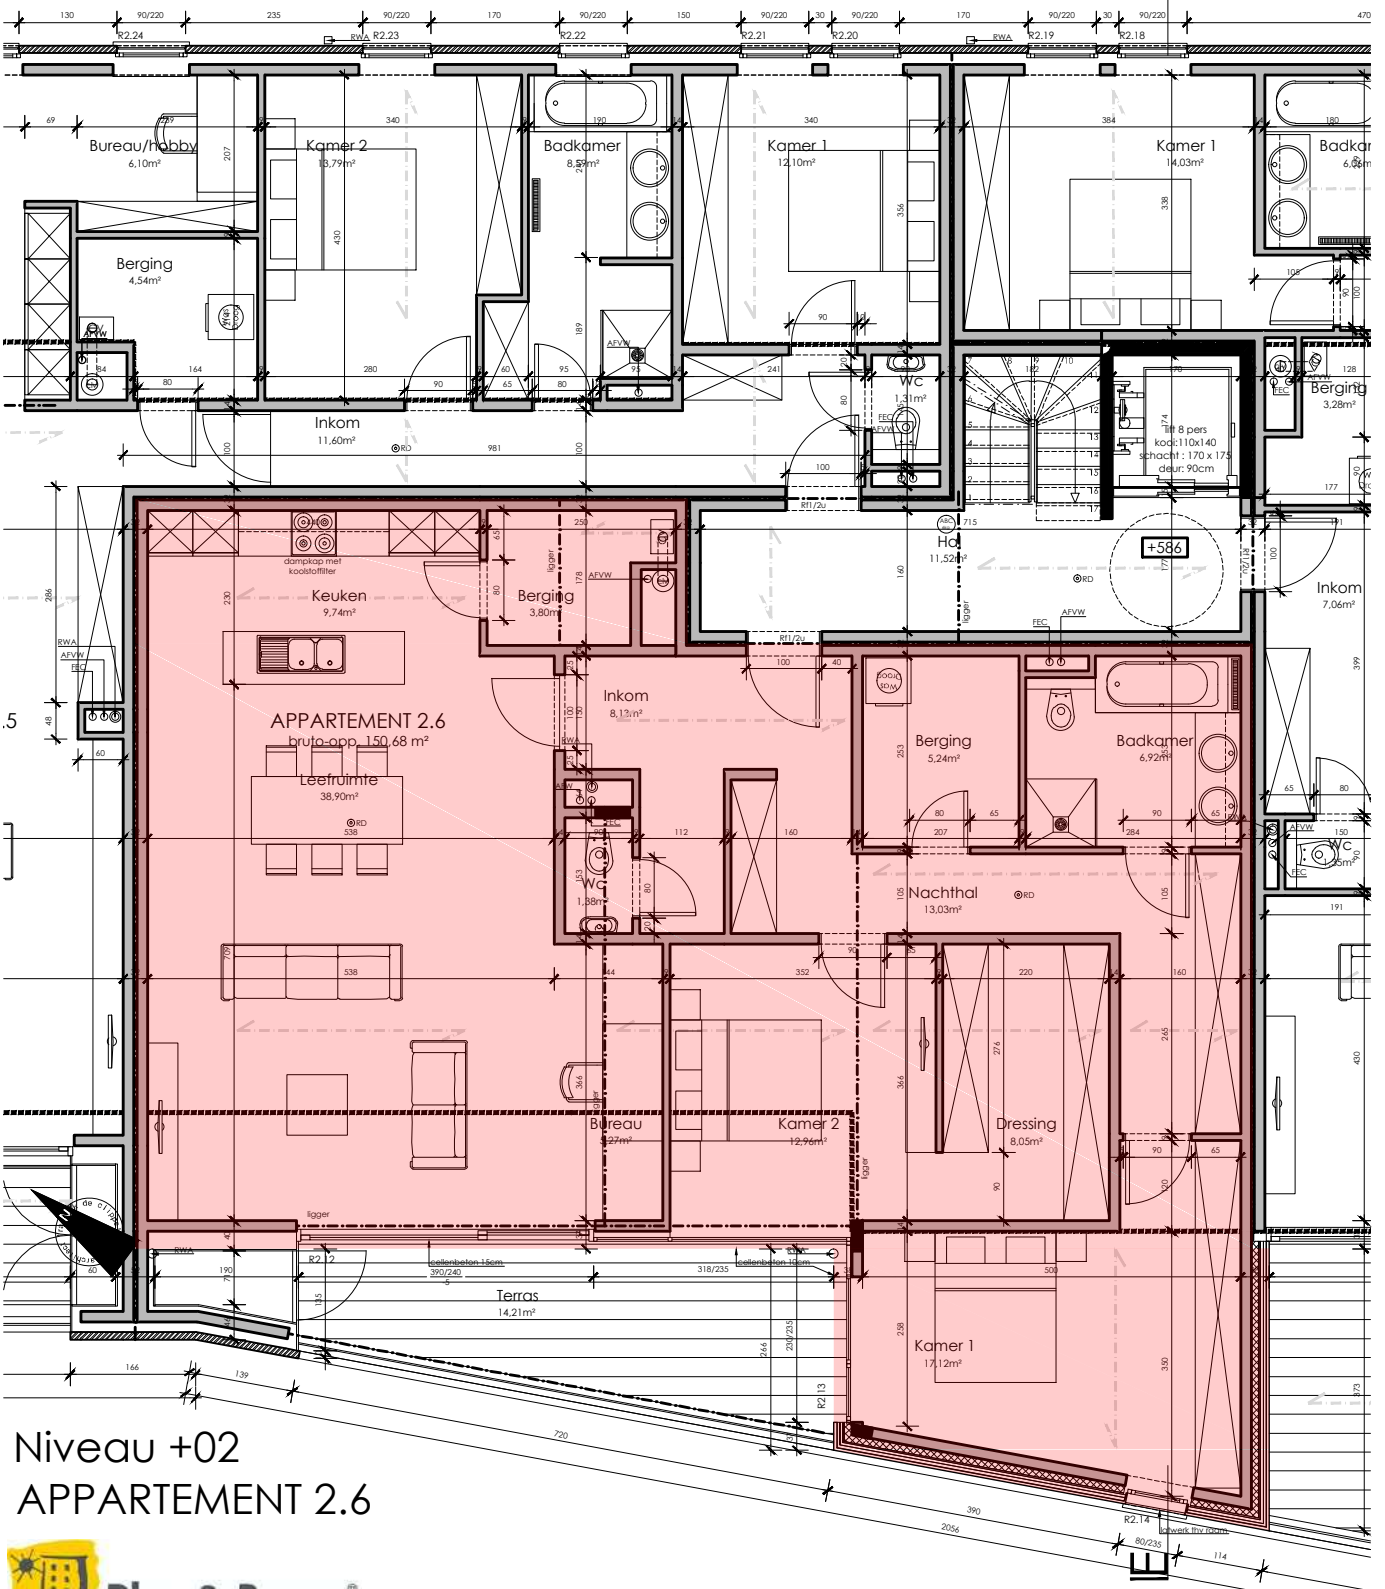

VOORGEVEL

Niveau +02
APPARTEMENT 2.6