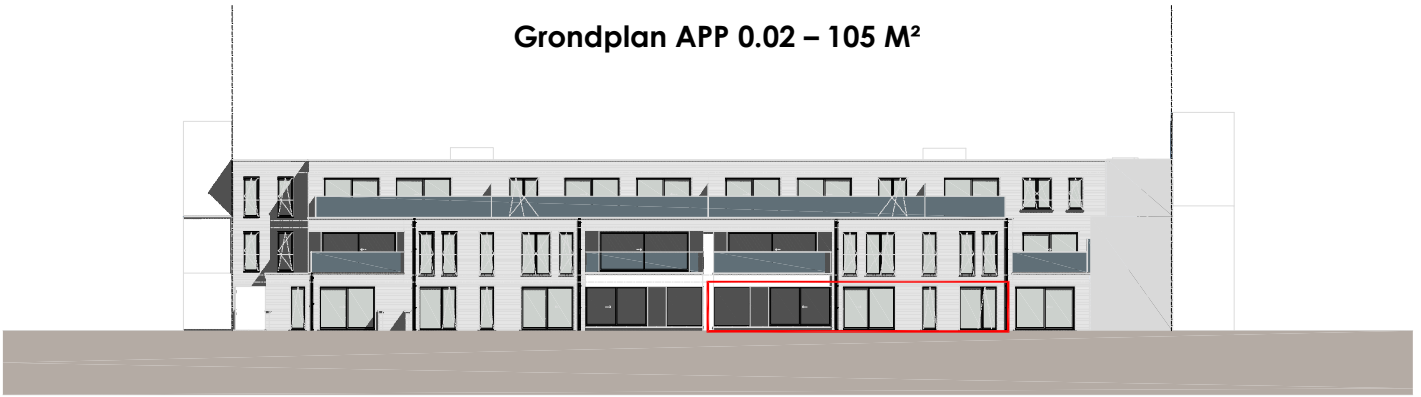

Res. EDGARD – HEERWEG NOORD – ZWIJNAARDE

Grondplan APP 0.02 – 105 M²

GRONDPLAN APP 0.02